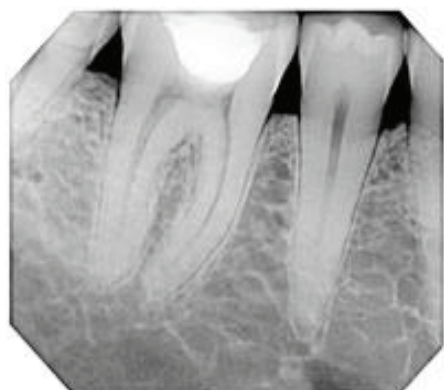

ITALY

**RVG (IMAGE)**

Dimensioni esterne	24,35 mm x 36,73 mm	30,49 mm x 42,80 mm
Area attiva	600 mm <sup>2</sup> (20 mm x 30 mm)	900 mm <sup>2</sup> (26 mm x 36 mm)
Dimensione del pixel	19 μm	19 μm
Risoluzione teorica	26,3 pl/mm	26,3 pl/mm
Risoluzione effettiva	>20 pl/mm	> 20 pl/mm
Numero di pixel	1,6 megapixel (1050 x 1580)	2,4 megapixel (1368 x 1896)
Lunghezza del cavo	3 m	3 m